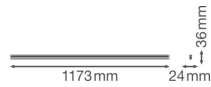

Technische Daten Ledvance LED Deckenleuchte Linear Kompakt High Output 20W 2000lm - 840 Kaltweiß | 120cm

[Produkt ansehen](#)