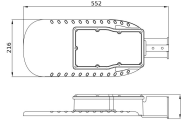

Technische Daten Ledvance LED- Straßenbeleuchtung Eco Area 90W 11250lm - 830 Warmweiß | IP66

[Produkt ansehen](#)

Technische Daten

Artikelnummer	240866
EAN	4058075557734
Marke	Ledvance
Herstellername	ECOAREASPD 90W 830 IP66 GY 4X1 EUE
Budgetlight All-in Garantie	5 Jahre
Durchschnittliche Lebensdauer (Stunden)	50000

Technische Informationen

Technologie	LED Integriert
Lampen Spannung (V)	220-240
Dimmbar	Nicht dimmbar
Farbcode	830 Warmweiß
Lichtfarbe (Kelvin)	3000 Warmweiß
Farbwiedergabestufe (Ra)	80-89
Helle Farbe	Weiß
Farbsteuerung	Einzelfarbe
Lumen Watt Verhältnis (Lm/W)	125
Abstrahlwinkel (Grad)	150x85
Leistungsfaktor	>0.95
Produkttyp	LED-Strassenbeleuchtung