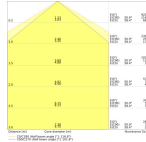

Technische Daten Ledvance Dulux-D  
LED 7W - 830 Warmweiß | 4-Pins -  
Ersatz Für 18W

[Produkt ansehen](#)

## Technische Informationen

|                              |                 |
|------------------------------|-----------------|
| Technologie                  | LED             |
| Dimmbar                      | Nicht dimmbar   |
| Sockel                       | G24q-2 (4-pins) |
| Anzahl der Pins              | 4               |
| Farbcode                     | 830 Warmweiß    |
| Lichtfarbe (Kelvin)          | 3000 Warmweiß   |
| Farbwiedergabestufe (Ra)     | 80-89           |
| Helle Farbe                  | Weiß            |
| Farbsteuerung                | Einzelfarbe     |
| Lumen Watt Verhältnis (Lm/W) | 100             |