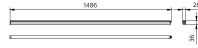

Technische Daten Philips LED Deckenleuchte
Ledinaire BN021C 24W 2400lm - 830 Warmweiß |
150cm

[Produkt ansehen](#)

Technische Daten

Artikelnummer	243481
EAN	8719514527935
Marke	Philips
Herstellername	BN021C LED24S/830 L1500
Budgetlight All-in Garantie	3 Jahre
Durchschnittliche Lebensdauer (Stunden)	30000

Technische Informationen

Technologie	LED Integriert
Lampen Spannung (V)	220-240
Dimmbar	Nicht dimmbar
Helle Farbe	Weiß
Farbcode	830 Warmweiß
Lichtfarbe (Kelvin)	3000 Warmweiß
Farbwiedergabestufe (Ra)	80-89
Farbsteuerung	Einzelfarbe
Lumen Watt Verhältnis (Lm/W)	100
Leistungsfaktor	>0.90
Inkl. Leuchtmittel	Ja
Länge	150cm
Produkttyp	LED Deckenleuchte

Informationen zur Leuchte

EOC8	52793599
Befestigung	Oberflächenmontage
Leuchtenverbindung	PI [Steckverbindung]
Optikabdeckung	PC (Polycarbonat)
IP-Schutzklasse	IP20 - nahezu staubdicht
Prallschutz	IK02 - 0.20 Joule
Betriebstemperatur	-20°C bis +40°C
Gehäuse	Aluminium
Sockelfarbe	Weiß
Farbe des Gehäuses	Weiß
Product Serie	BN021C

Masse

Länge (mm)	1486
Breite (mm)	28.4
Höhe (mm)	35.7

Sensorinformationen

Sensortyp	Kein Sensor
-----------	-------------

Warum BudgetLight?

-  die **besten Preise**
-  bis zu **7 Jahre Garantie**
-  einfache **Retour**
-  **effiziente LEDs**