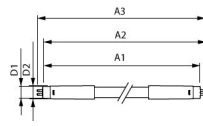

Technische Daten Philips LED Tube T5 MASTER (HF) High Output 18.5W 2800lm - 865 Tageslichtweiß | 85cm - Dimmbar - Ersatz für 39W

[Produkt ansehen](#)

Produkttyp LED T5 Röhre

Sensortyp Kein Sensor

## Masse

Länge 85cm

Länge (mm) 863

Durchmesser (mm) 19