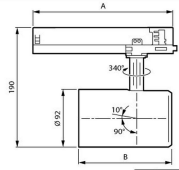

Trafe	Flux	CCT	Optic	A (mm)
PSU	205	840	HNB/HMB/HVBR/HVBR/HOVL/HHOVL	158
	495	PW930	NB/MB/WB/VVBR/OVL	162
DA				251
DA.VLC			All	253
WA				224

Technische Daten Philips LED Schienenstrahler GreenSpace Evo Projektor Weiß 20.5W 2700lm 41x80D - 830 Warmweiß

[Produkt ansehen](#)

Technische Daten

Artikelnummer	251905
EAN	8720169590854
Marke	Philips
Herstellernamen	ST333T 27S/830 PSU WB WH481
Budgetlight All-in Garantie	5 Jahre
Durchschnittliche Lebensdauer (Stunden)	50000

Technische Informationen

Technologie	LED Integriert
Lampen Spannung (V)	220-240
Dimmbar	Nicht dimmbar
Farbcode	830 Warmweiß
Lichtfarbe (Kelvin)	3000 Warmweiß
Farbwiedergabestufe (Ra)	80-89
Helle Farbe	Weiß
Farbsteuerung	Einzelfarbe
Lumen Watt Verhältnis (Lm/W)	132
Notfallbeleuchtung	Keine Notbeleuchtung
Abstrahlwinkel (Grad)	41x80
Leistungsfaktor	>0.90