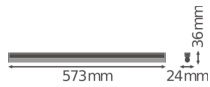

Caractéristiques Ledvance Régllette LED Linear Compact High Output
10W 1000lm - 840 Blanc Froid | 60cm

[Voir le produit](#)

Informations Générales

Réf.	234126
EAN	4058075106291
Marque	Ledvance
Nom du fabricant	LN COMP HO 600 10W/4000K
Budgetlight Garantie Totale	5 ans
Durée de Vie Moyenne (heure)	50000

Informations techniques

Technologie	LED Intégré
Tension (V)	220-240
Dimmable	Non
Couleur Claire	Blanc
Code Couleur	840 Blanc Froid
Couleur de Lumière (Kelvin)	4000 Blanc Froid
Indice de Rendu des Couleurs (Ra)	80-89
Options de couleur	Couleur unique
Efficacité Lumineuse (Lm/W)	100
Facteur de puissance	>0.50
Lampe Incluse	Oui
Convient pour l'Extérieur	Non
Longeur	60cm
Référence Article	Régllette LED

Dimensions

Longueur (mm)	573
Largeur (mm)	24
Hauteur (mm)	36

Informations du capteur

Type de capteur	Pas de détecteur
-----------------	------------------

Pourquoi choisir Budgetlight?

 **Prix bas garantis**  **Jusqu'à 7 ans de garantie**