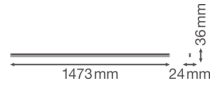

Caractéristiques Ledvance Réglette LED Linear Compact High Output 25W  
2500lm - 830 Blanc Chaud | 150cm

[Voir le produit](#)

## Informations techniques

Technologie	LED Intégré
Tension (V)	220-240
Dimmable	Non
Couleur Claire	Blanc
Code Couleur	830 Blanc Chaud
Couleur de Lumière (Kelvin)	3000 Blanc Chaud
Indice de Rendu des Couleurs (Ra)	80-89
Options de couleur	Couleur unique
Efficacité Lumineuse (Lm/W)	100
Facteur de puissance	>0.90
Lampe Incluse	Oui
Convient pour l'Extérieur	Non
Longeur	150cm
Référence Article	Réglette LED

## Dimensions

Longueur (mm)	1473
Largeur (mm)	24
Hauteur (mm)	36