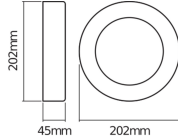

Caractéristiques Ledvance LED Mur light Endura Style Cercle Foncé Gris 13.5W - 830

[Voir le produit](#)

Informations Générales

Réf.	243613
EAN	4058075205215
Marque	Ledvance
Nom du fabricant	ENDURA STYLE RING 13.5W DG LEDV
Budgetlight Garantie Totale	5 ans

Informations techniques

Technologie	LED Intégré
Tension (V)	220-240
Dimmable	Non
Lampe Incluse	Oui
Code Couleur	830 Blanc Chaud
Couleur de Lumière (Kelvin)	3000 Blanc Chaud
Indice de Rendu des Couleurs (Ra)	80-89
Couleur Claire	Blanc
Options de couleur	Couleur unique
Efficacité Lumineuse (Lm/W)	36
Facteur de puissance	>0.50
Inclinable	Non
Montage	Fixation murale

Longueur (mm)	202
Largeur (mm)	202
Diamètre (mm)	202

Informations du capteur

Type de capteur	Pas de détecteur
-----------------	------------------

Pourquoi choisir Budgetlight?

 **Prix bas garantis**  **Jusqu'à 7 ans de garantie**