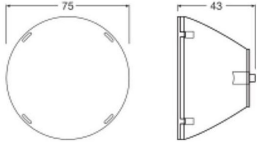

Caractéristiques Ledvance Spot Sur Rail Réflecteur Pour 30W 36D

[Voir le produit](#)

Informations Générales

Réf.	256773
EAN	4099854616860
Marque	Ledvance
Nom du fabricant	TRACKLIGHT SPOT REFLECTOR 30W 36DEG
Vendu à l'unité - Carton complet	1
Budgetlight Garantie Totale	2 ans

Informations techniques

Eclairage de Secours	Pas d'éclairage de secours
Couleur du Luminaire	Transparent
Référence Article	Accessoires - 3 Phases

Dimensions

Longueur (mm)	75
Hauteur (mm)	43
Diamètre (mm)	75