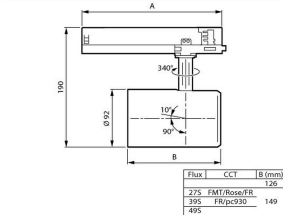

Type	Flux	CCT	Optic	A (mm)
PSU	205	840	HNB/HMB/HVBR/HVBR/HOVL/HHOVL	158
	495	PW930	NB/MB/WB/VVBR/OVL/V	162

Caractéristiques Philips Spot LED Sur Rail GreenSpace Evo Projecteur Blanc 20.5W 2700lm 41x80D - 830 Blanc Chaud

[Voir le produit](#)

Informations Générales

Réf.	251905
EAN	8720169590854
Marque	Philips
Nom du fabricant	ST333T 27S/830 PSU WB WH481
Budgetlight Garantie Totale	5 ans
Durée de Vie Moyenne (heure)	50000

Informations techniques

Technologie	LED Intégré
Tension (V)	220-240
Dimmable	Non
Code Couleur	830 Blanc Chaud
Couleur de Lumière (Kelvin)	3000 Blanc Chaud
Indice de Rendu des Couleurs (Ra)	80-89
Couleur Claire	Blanc
Options de couleur	Couleur unique
Efficacité Lumineuse (Lm/W)	132
Eclairage de Secours	Pas d'éclairage de secours
Angle de Diffusion (degrés)	41x80
Facteur de puissance	>0.90